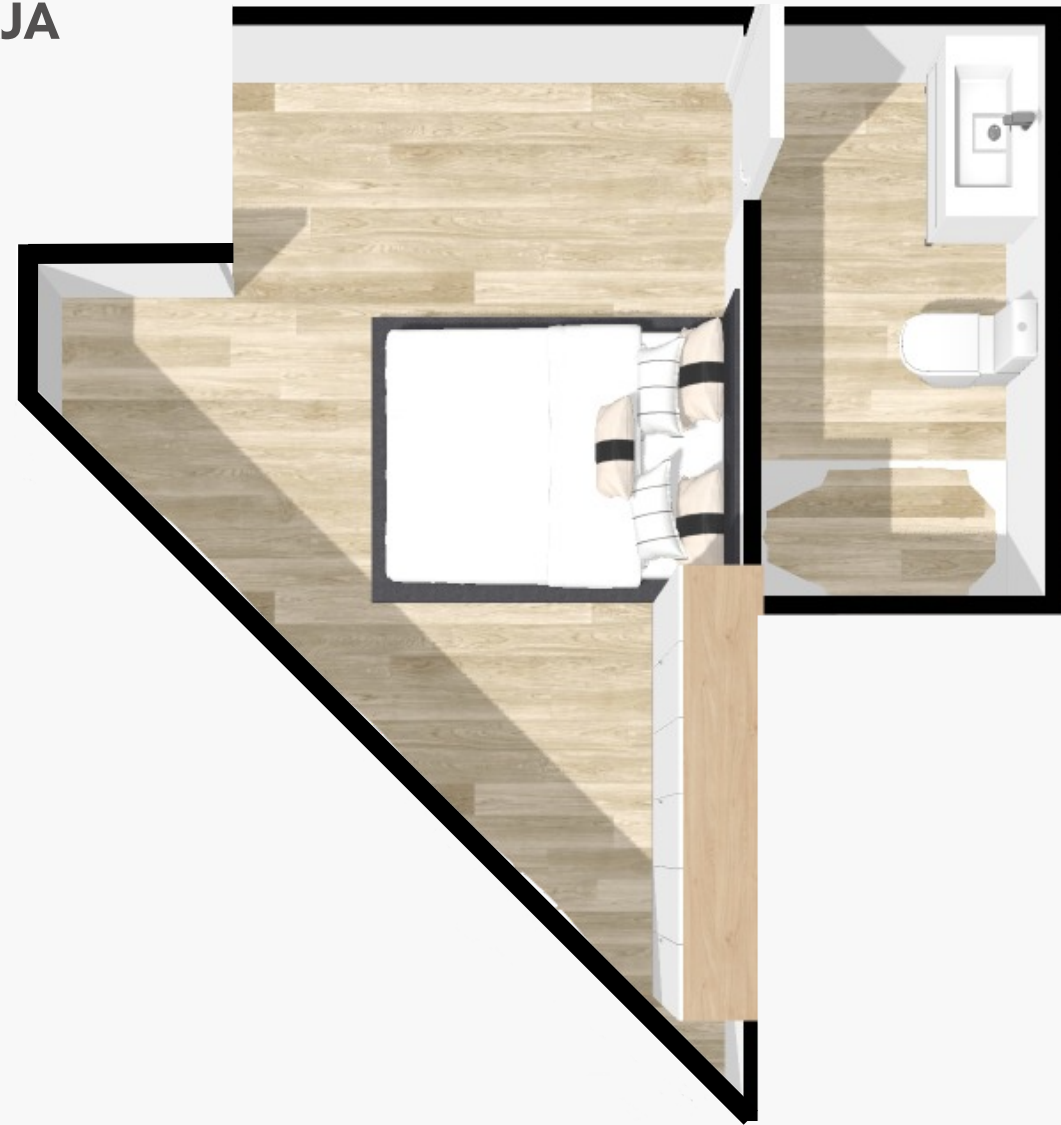

PLL 37 RENDERS PB DÚPLEX 1ª

PB 1^a

Desde 424.950€

86m²
2/3 habitaciones
2 baños
15m² solarium

PLANTA BAJA

PLANTA ALTILLO

Gestión comercial

Pablo Oliver