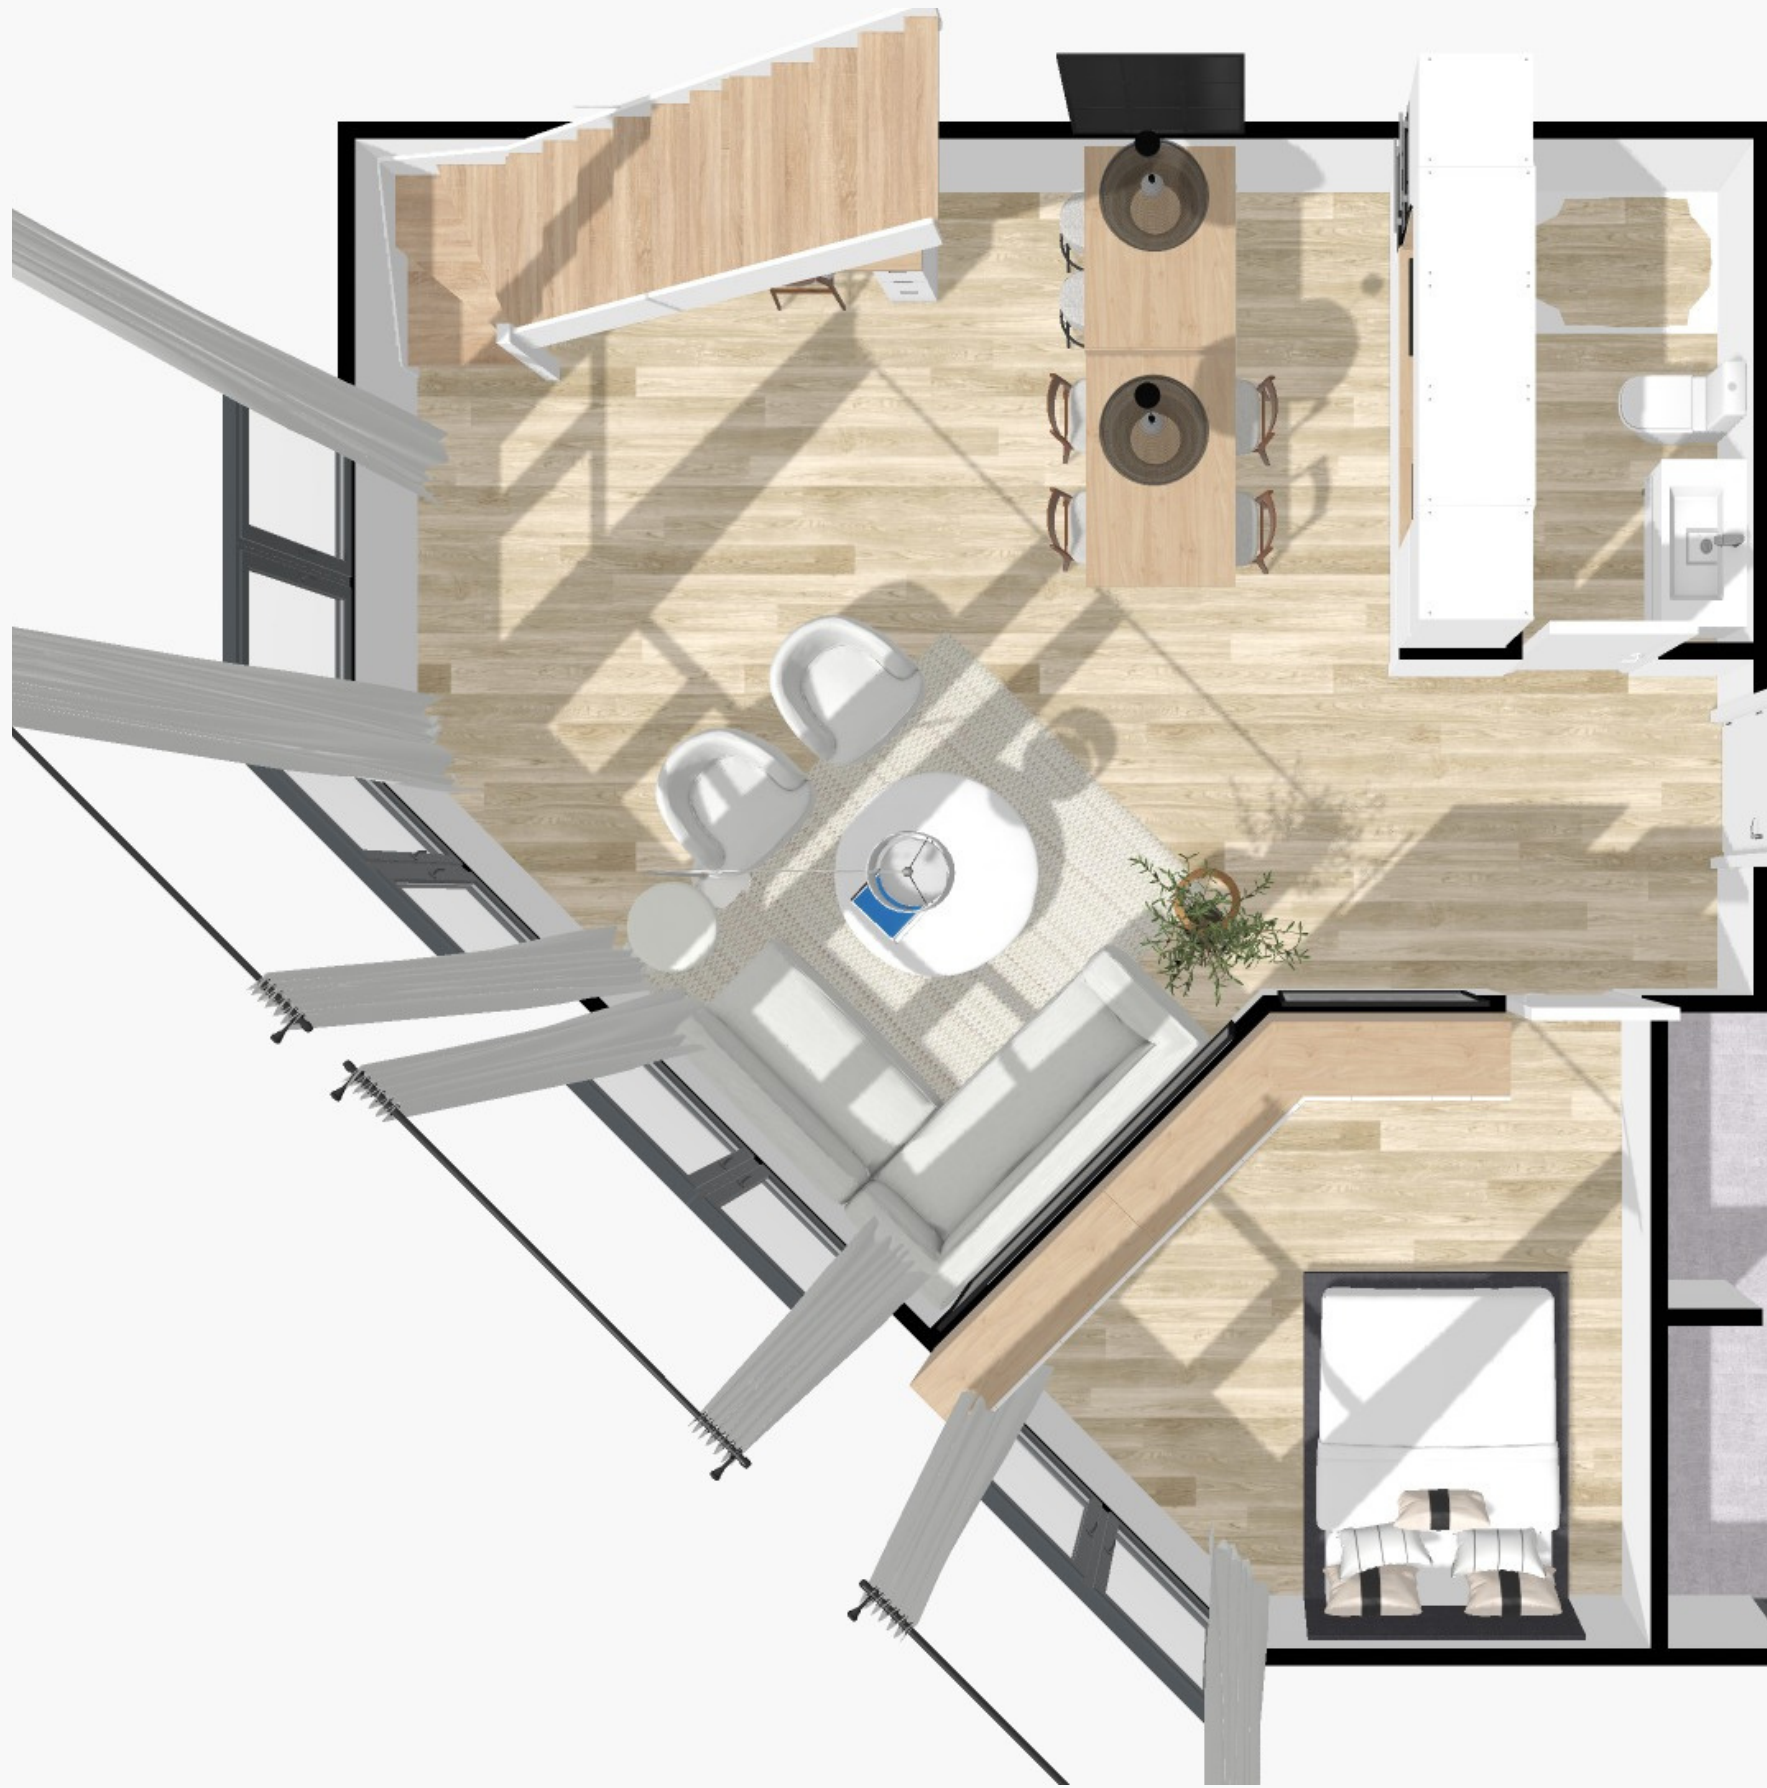

PLL 37 RENDERS PB DÚPLEX 1ª

PB 1^a

Desde 424.950€

86m²
2/3 habitaciones
2 baños
15m² solarium

PLANTA BAJA

PLANTA ALTILLO

Gestión comercial

Pablo Oliver