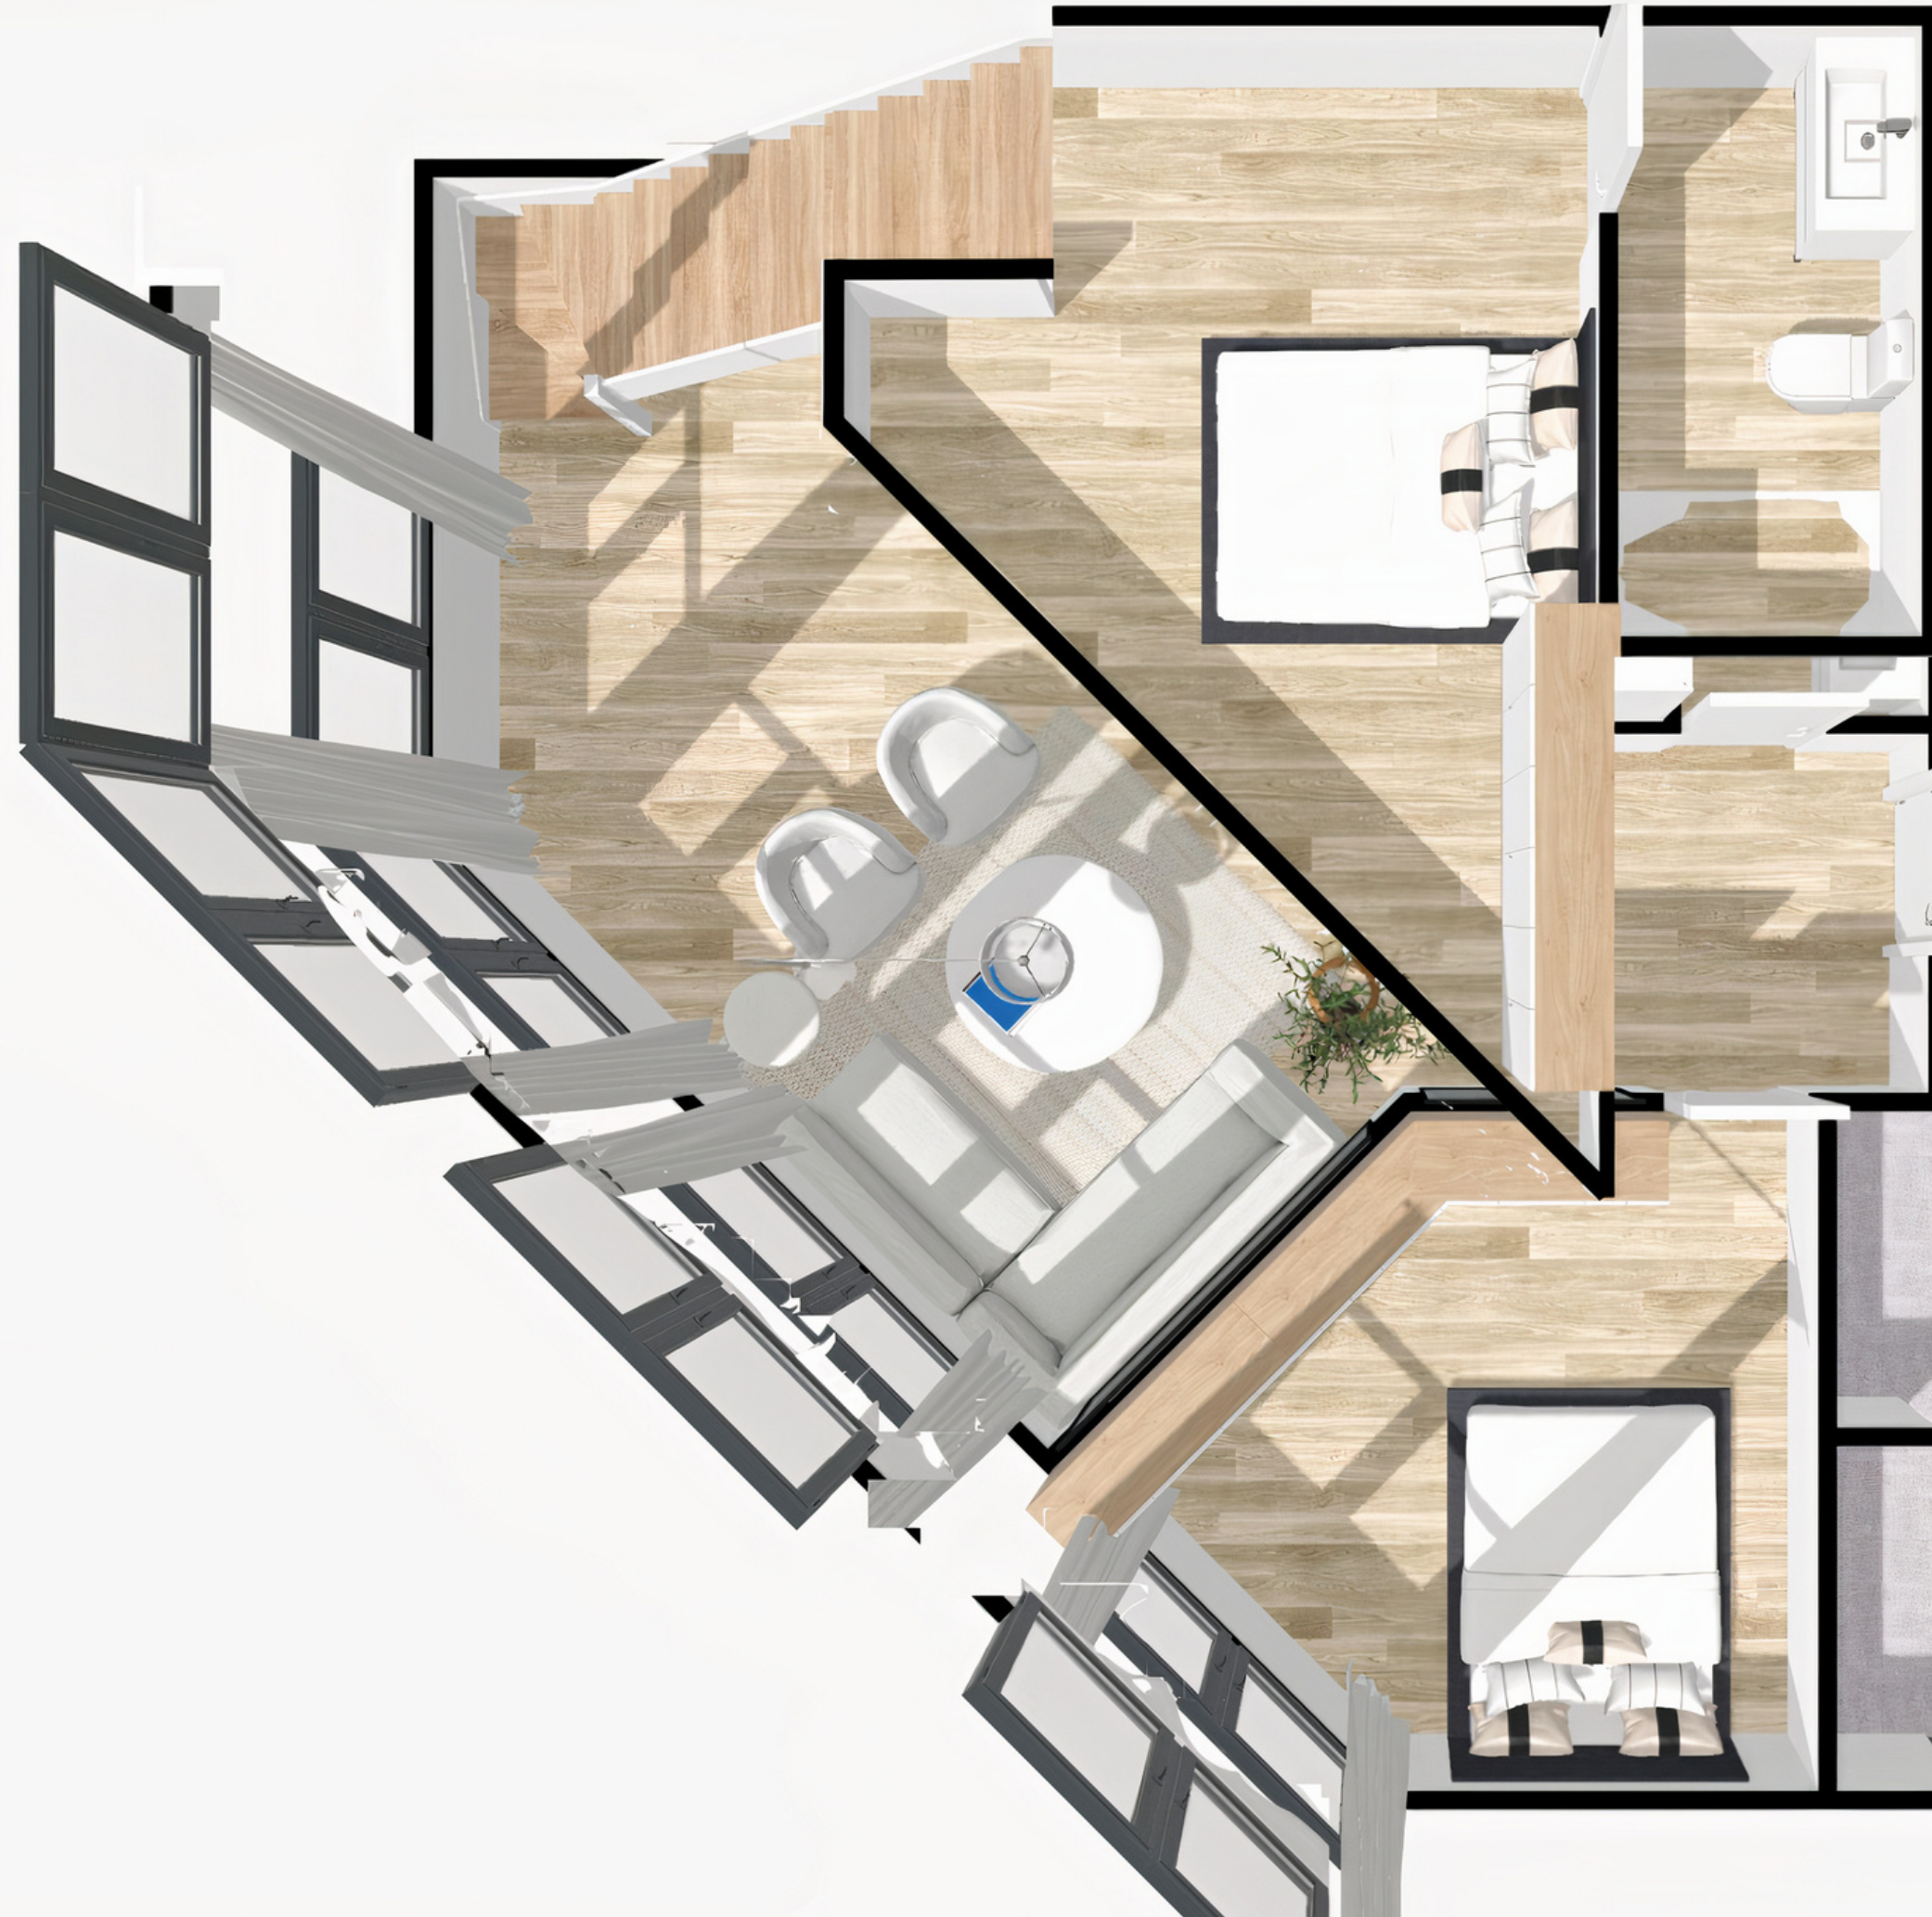

PLL 37 RENDERS PB DÚPLEX 1ª

PB 1^a

Desde 424.950€

86m²
2/3 habitaciones
2 baños
15m² solarium

PLANTA BAJA

PLANTA ALTILLO

Gestión comercial

Pablo Oliver