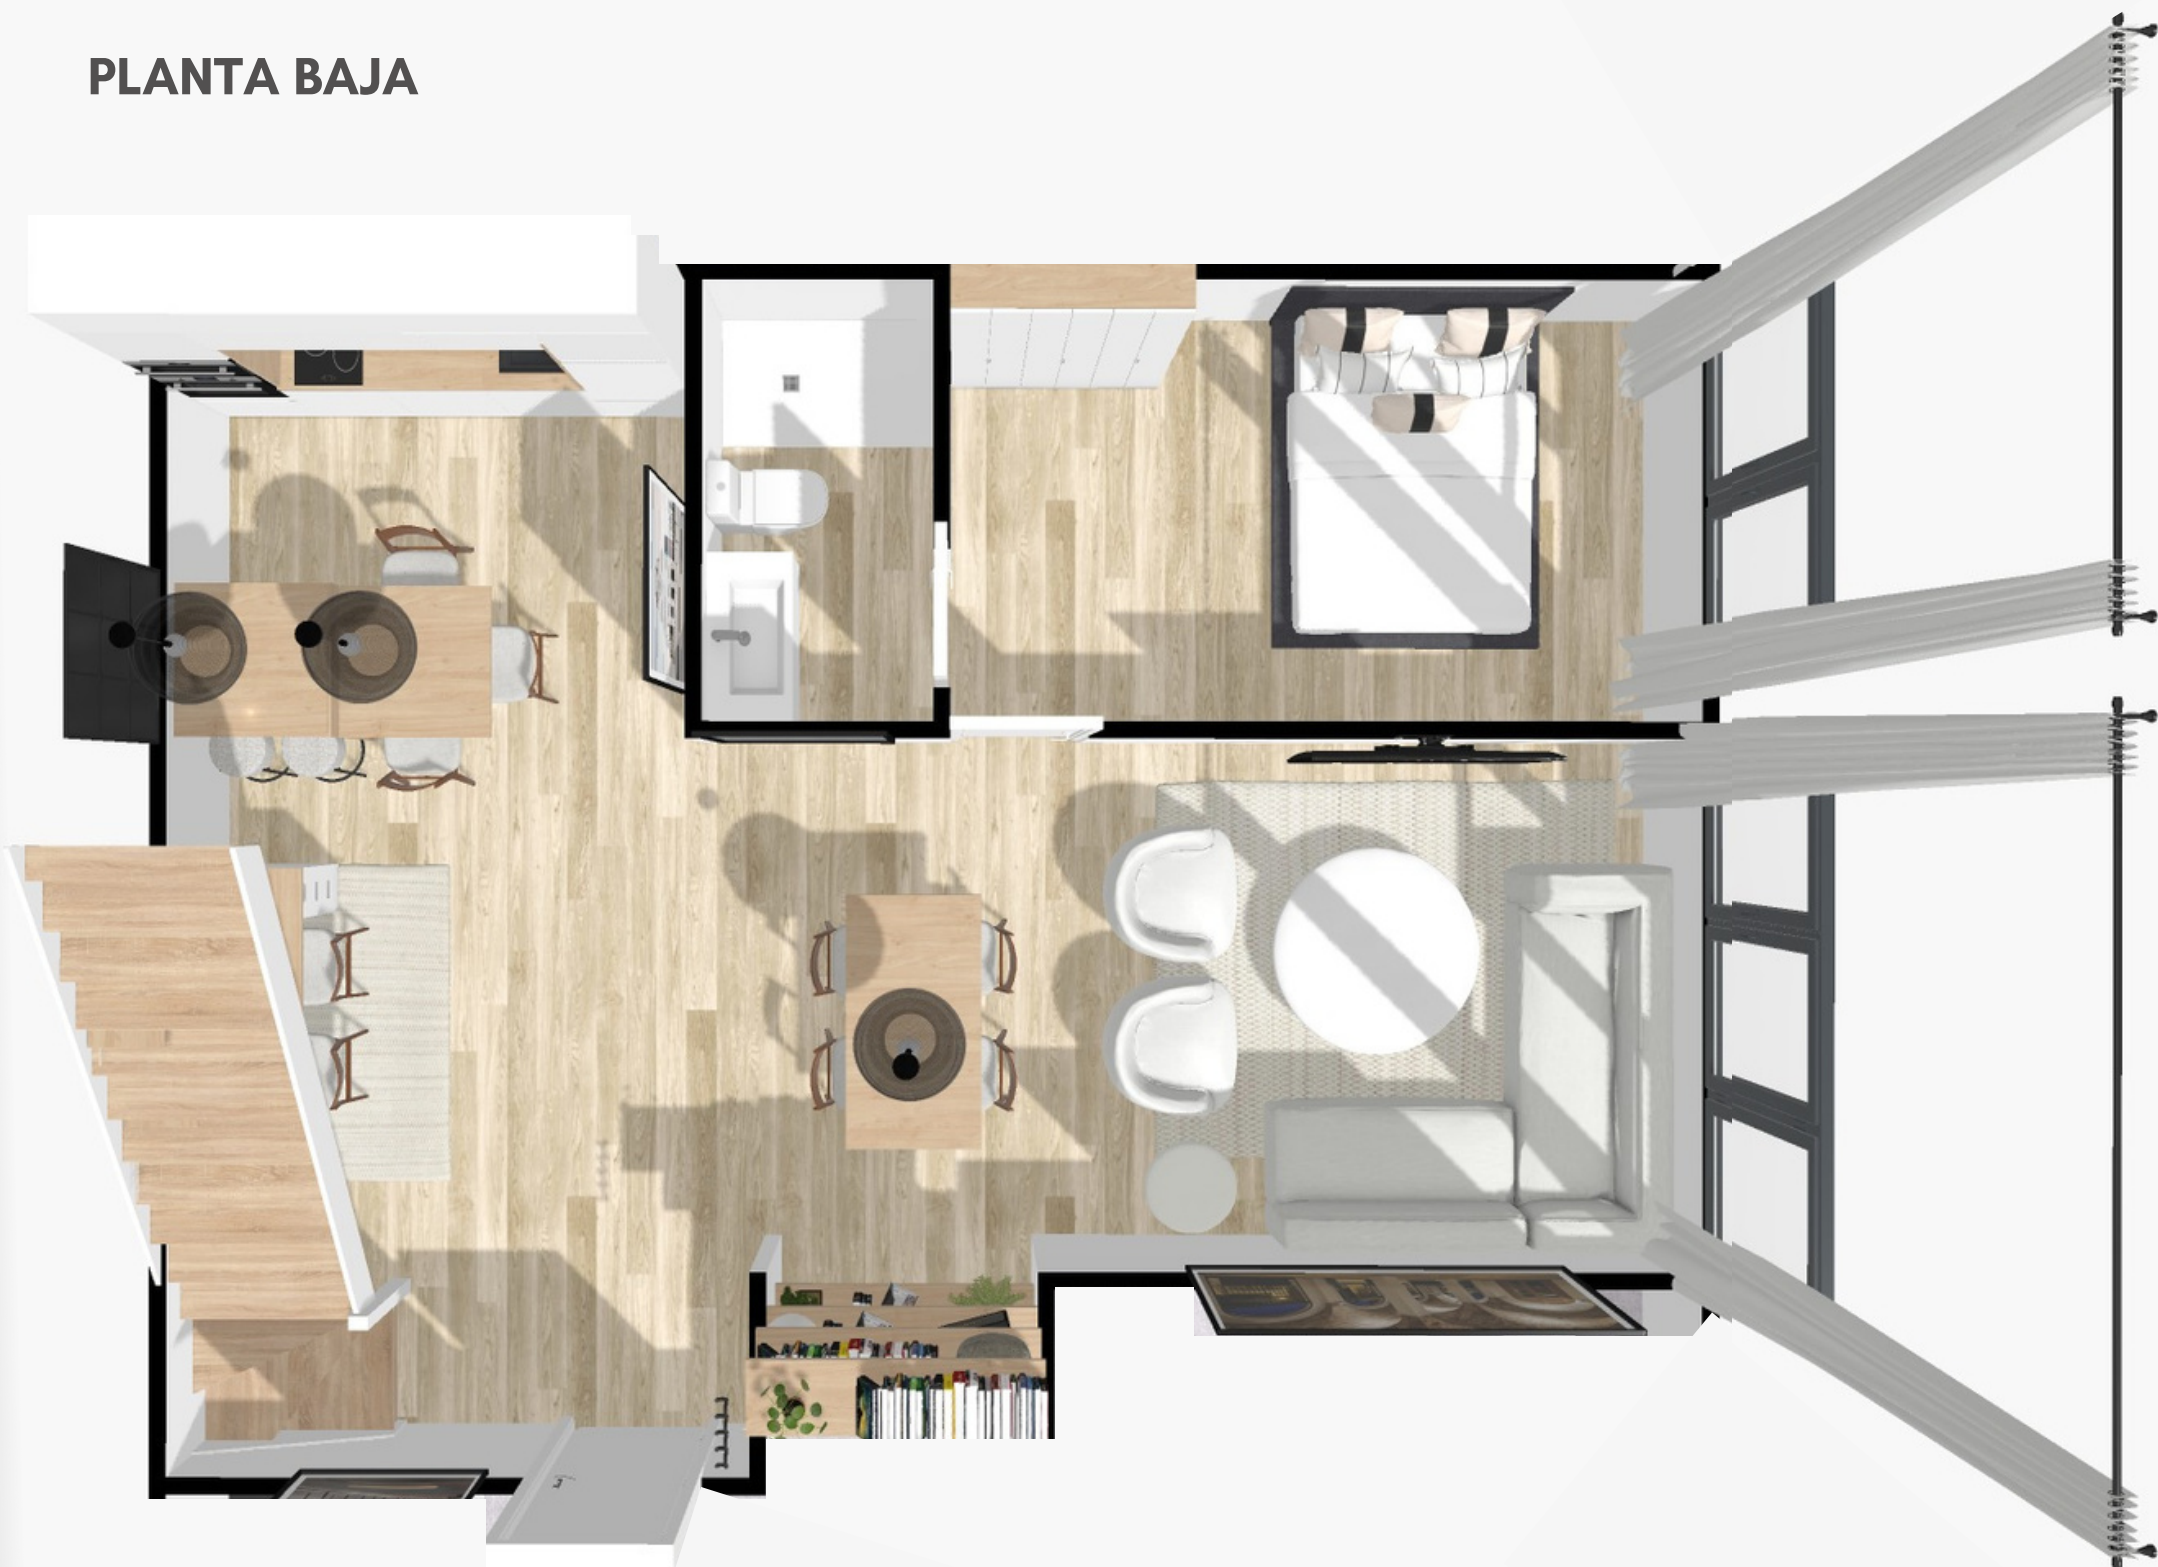

PLL 37 RENDERS PB DÚPLEX 2^a

PB DÚPLEX 2ª

Desde 414.950€

91m²

2/3 habitaciones

2 baños

15m² solarium

PLANTA BAJA